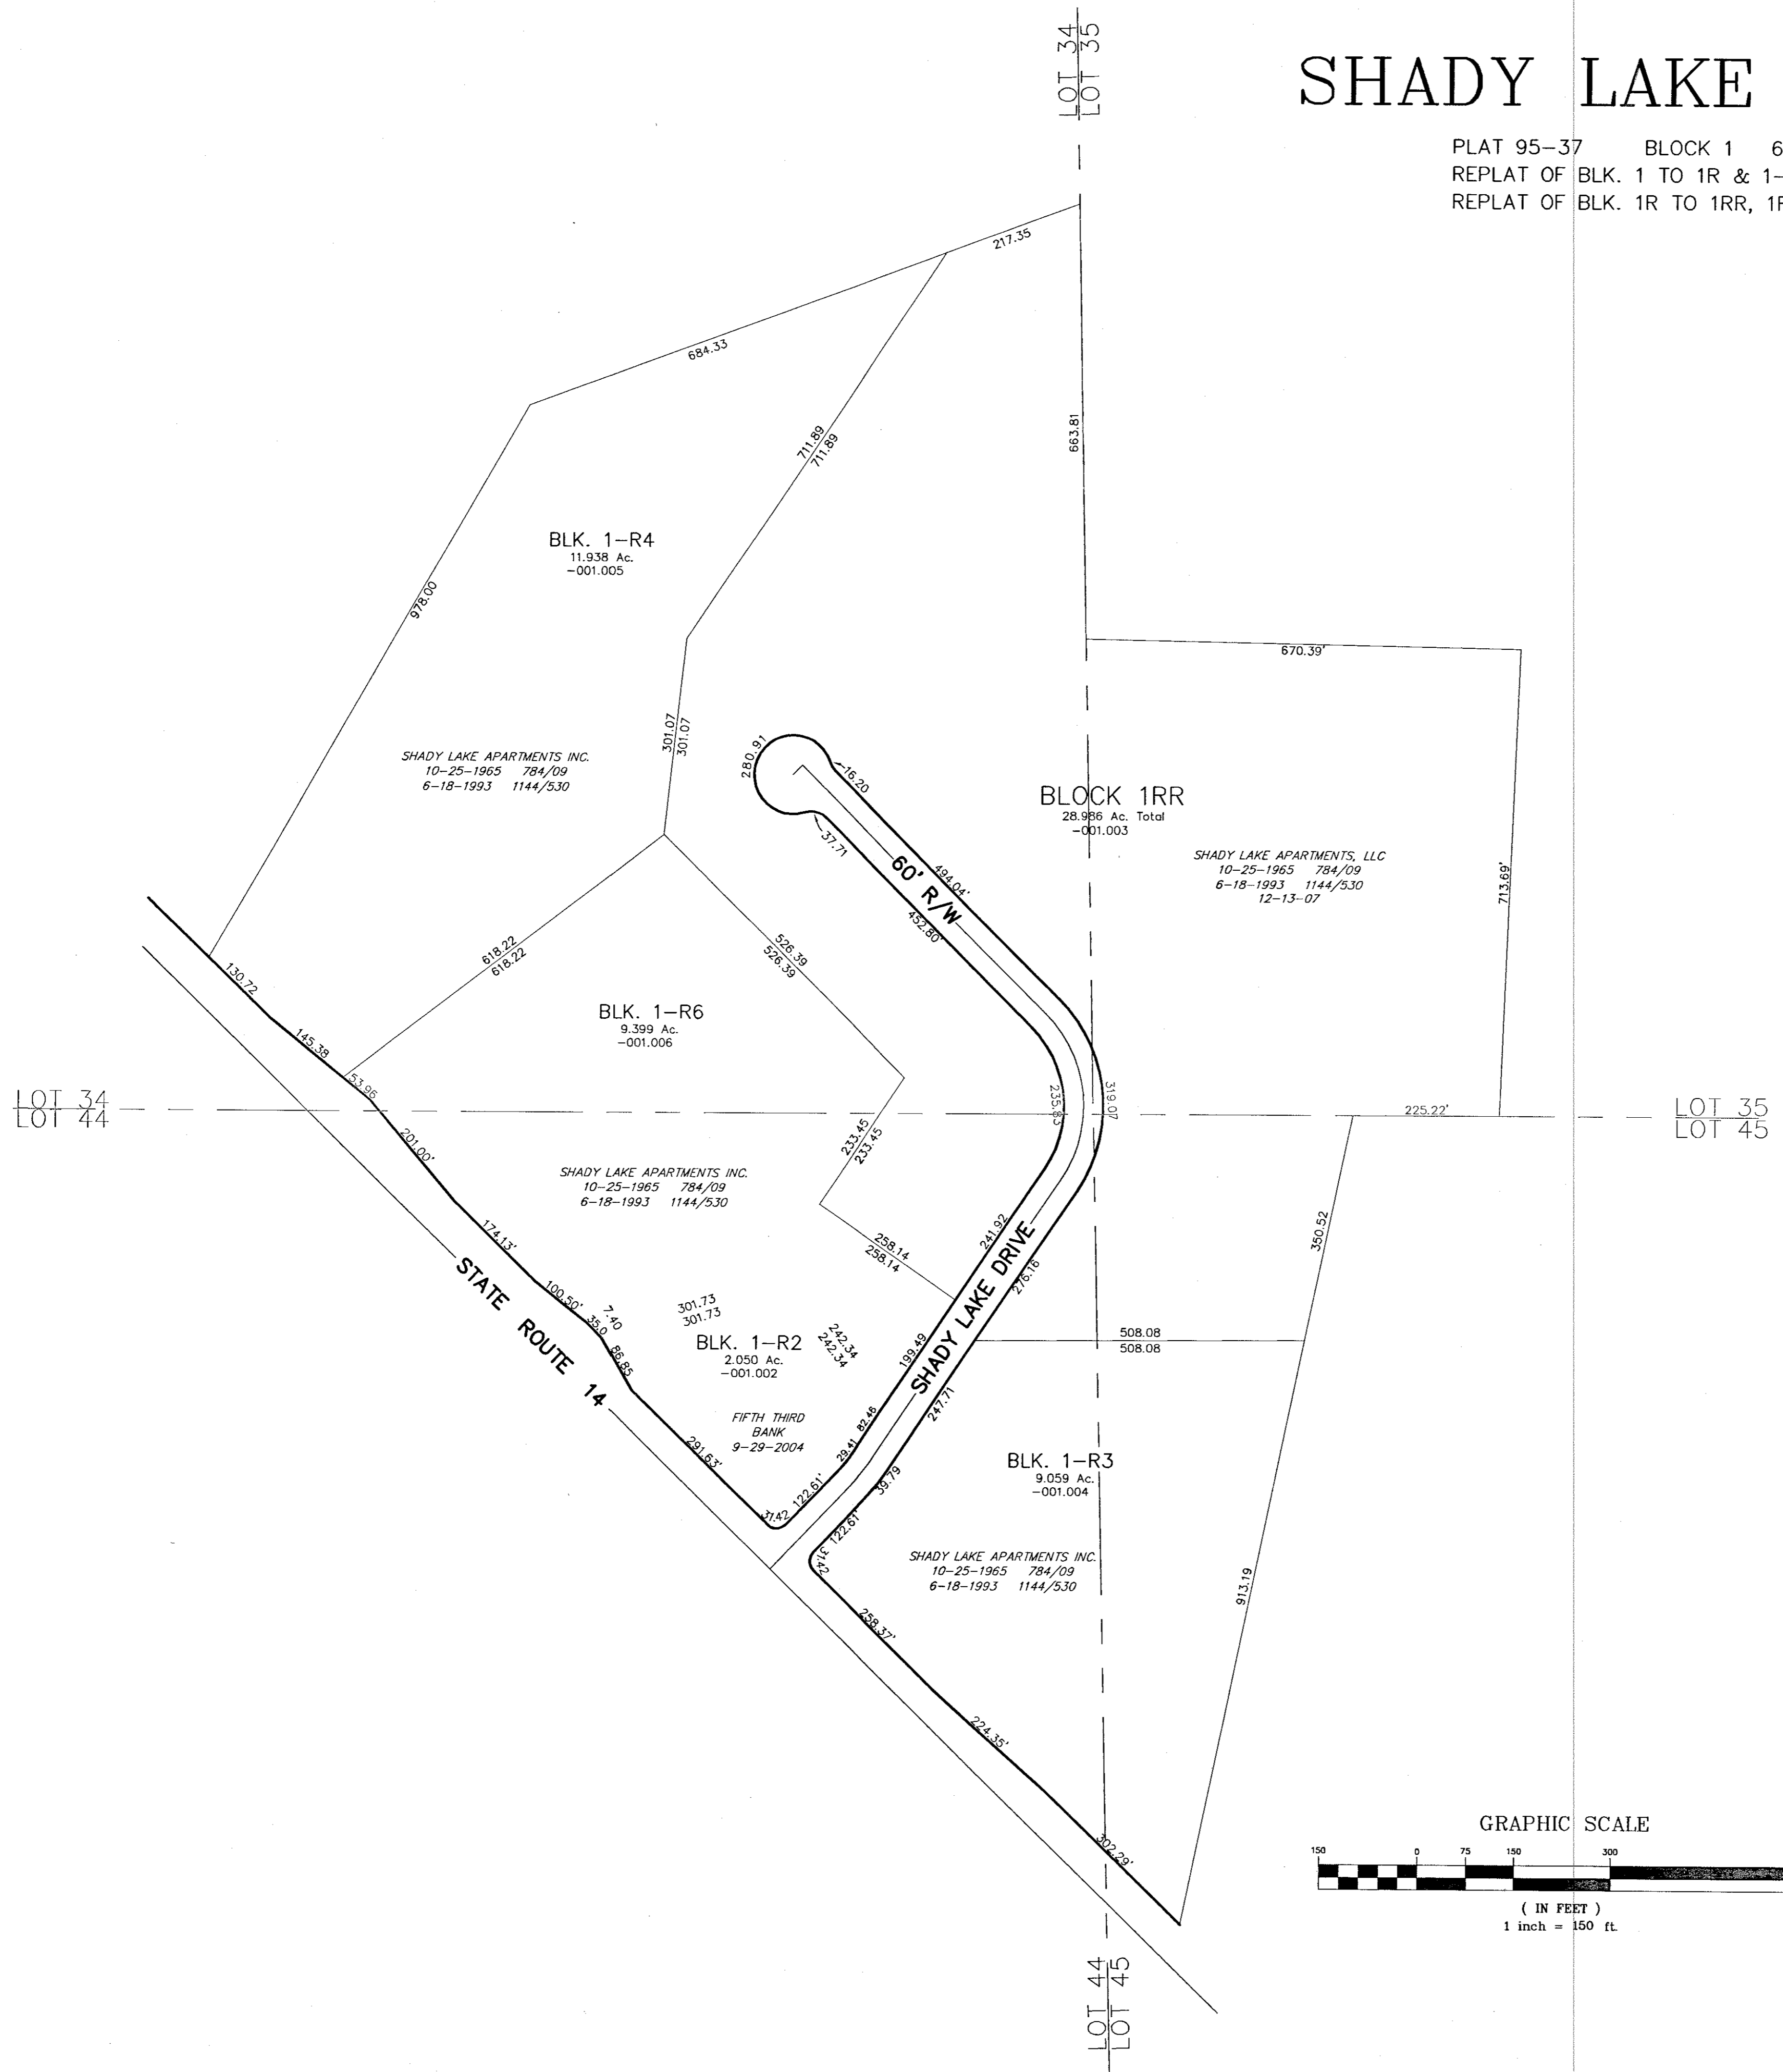

SHADY LAKE SUBDIVISION

PLAT 95-37 BLOCK 1 6-2-95
REPLAT OF BLK. 1 TO 1R & 1-R2 PLAT 2004-81
REPLAT OF BLK. 1R TO 1RR, 1R3, 1R4, & 1R6, PLAT 2007-64

FILE NO. 3503410