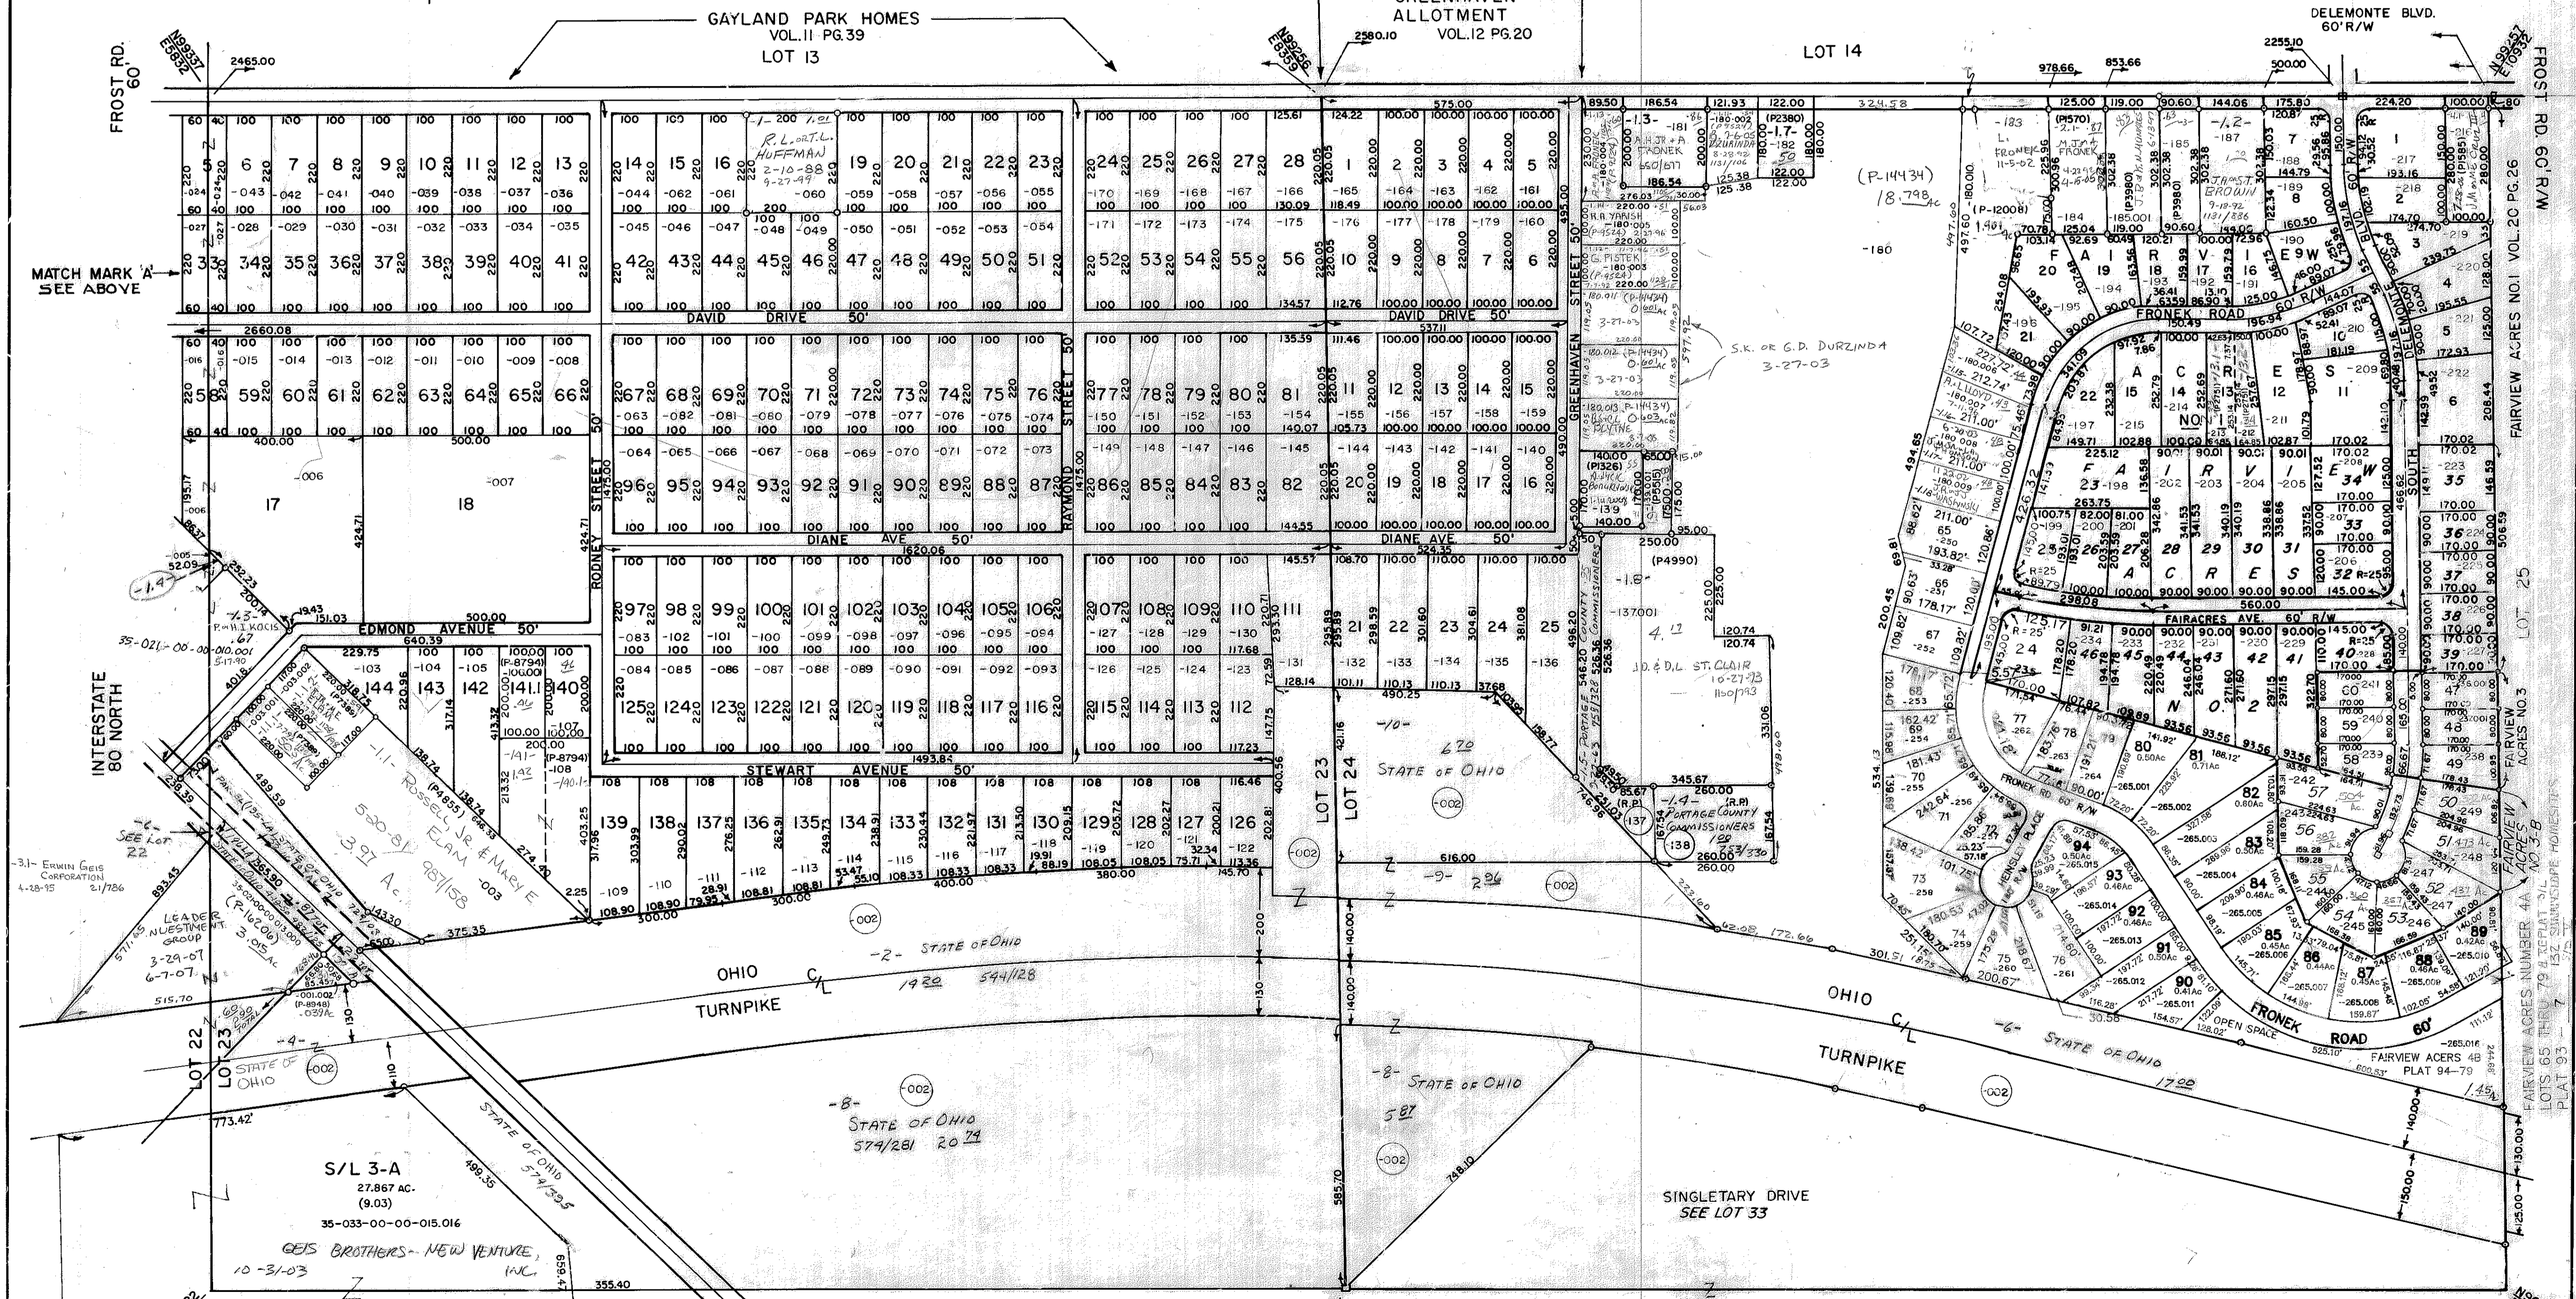

- -14- T.W. HURD 1-24-95 4/102 .06
- -16- +19- A.BORUKHOUSKI 7-6-88 .55 .28
- -17- H.M. SWYDA 3-22-2000 .50
- -115- J.C. PARKS III & G.R. PIORKOWSKI 7-1-98
- -3- J.B. DURIS & J.I. GRENNAN 11-25-96 .63