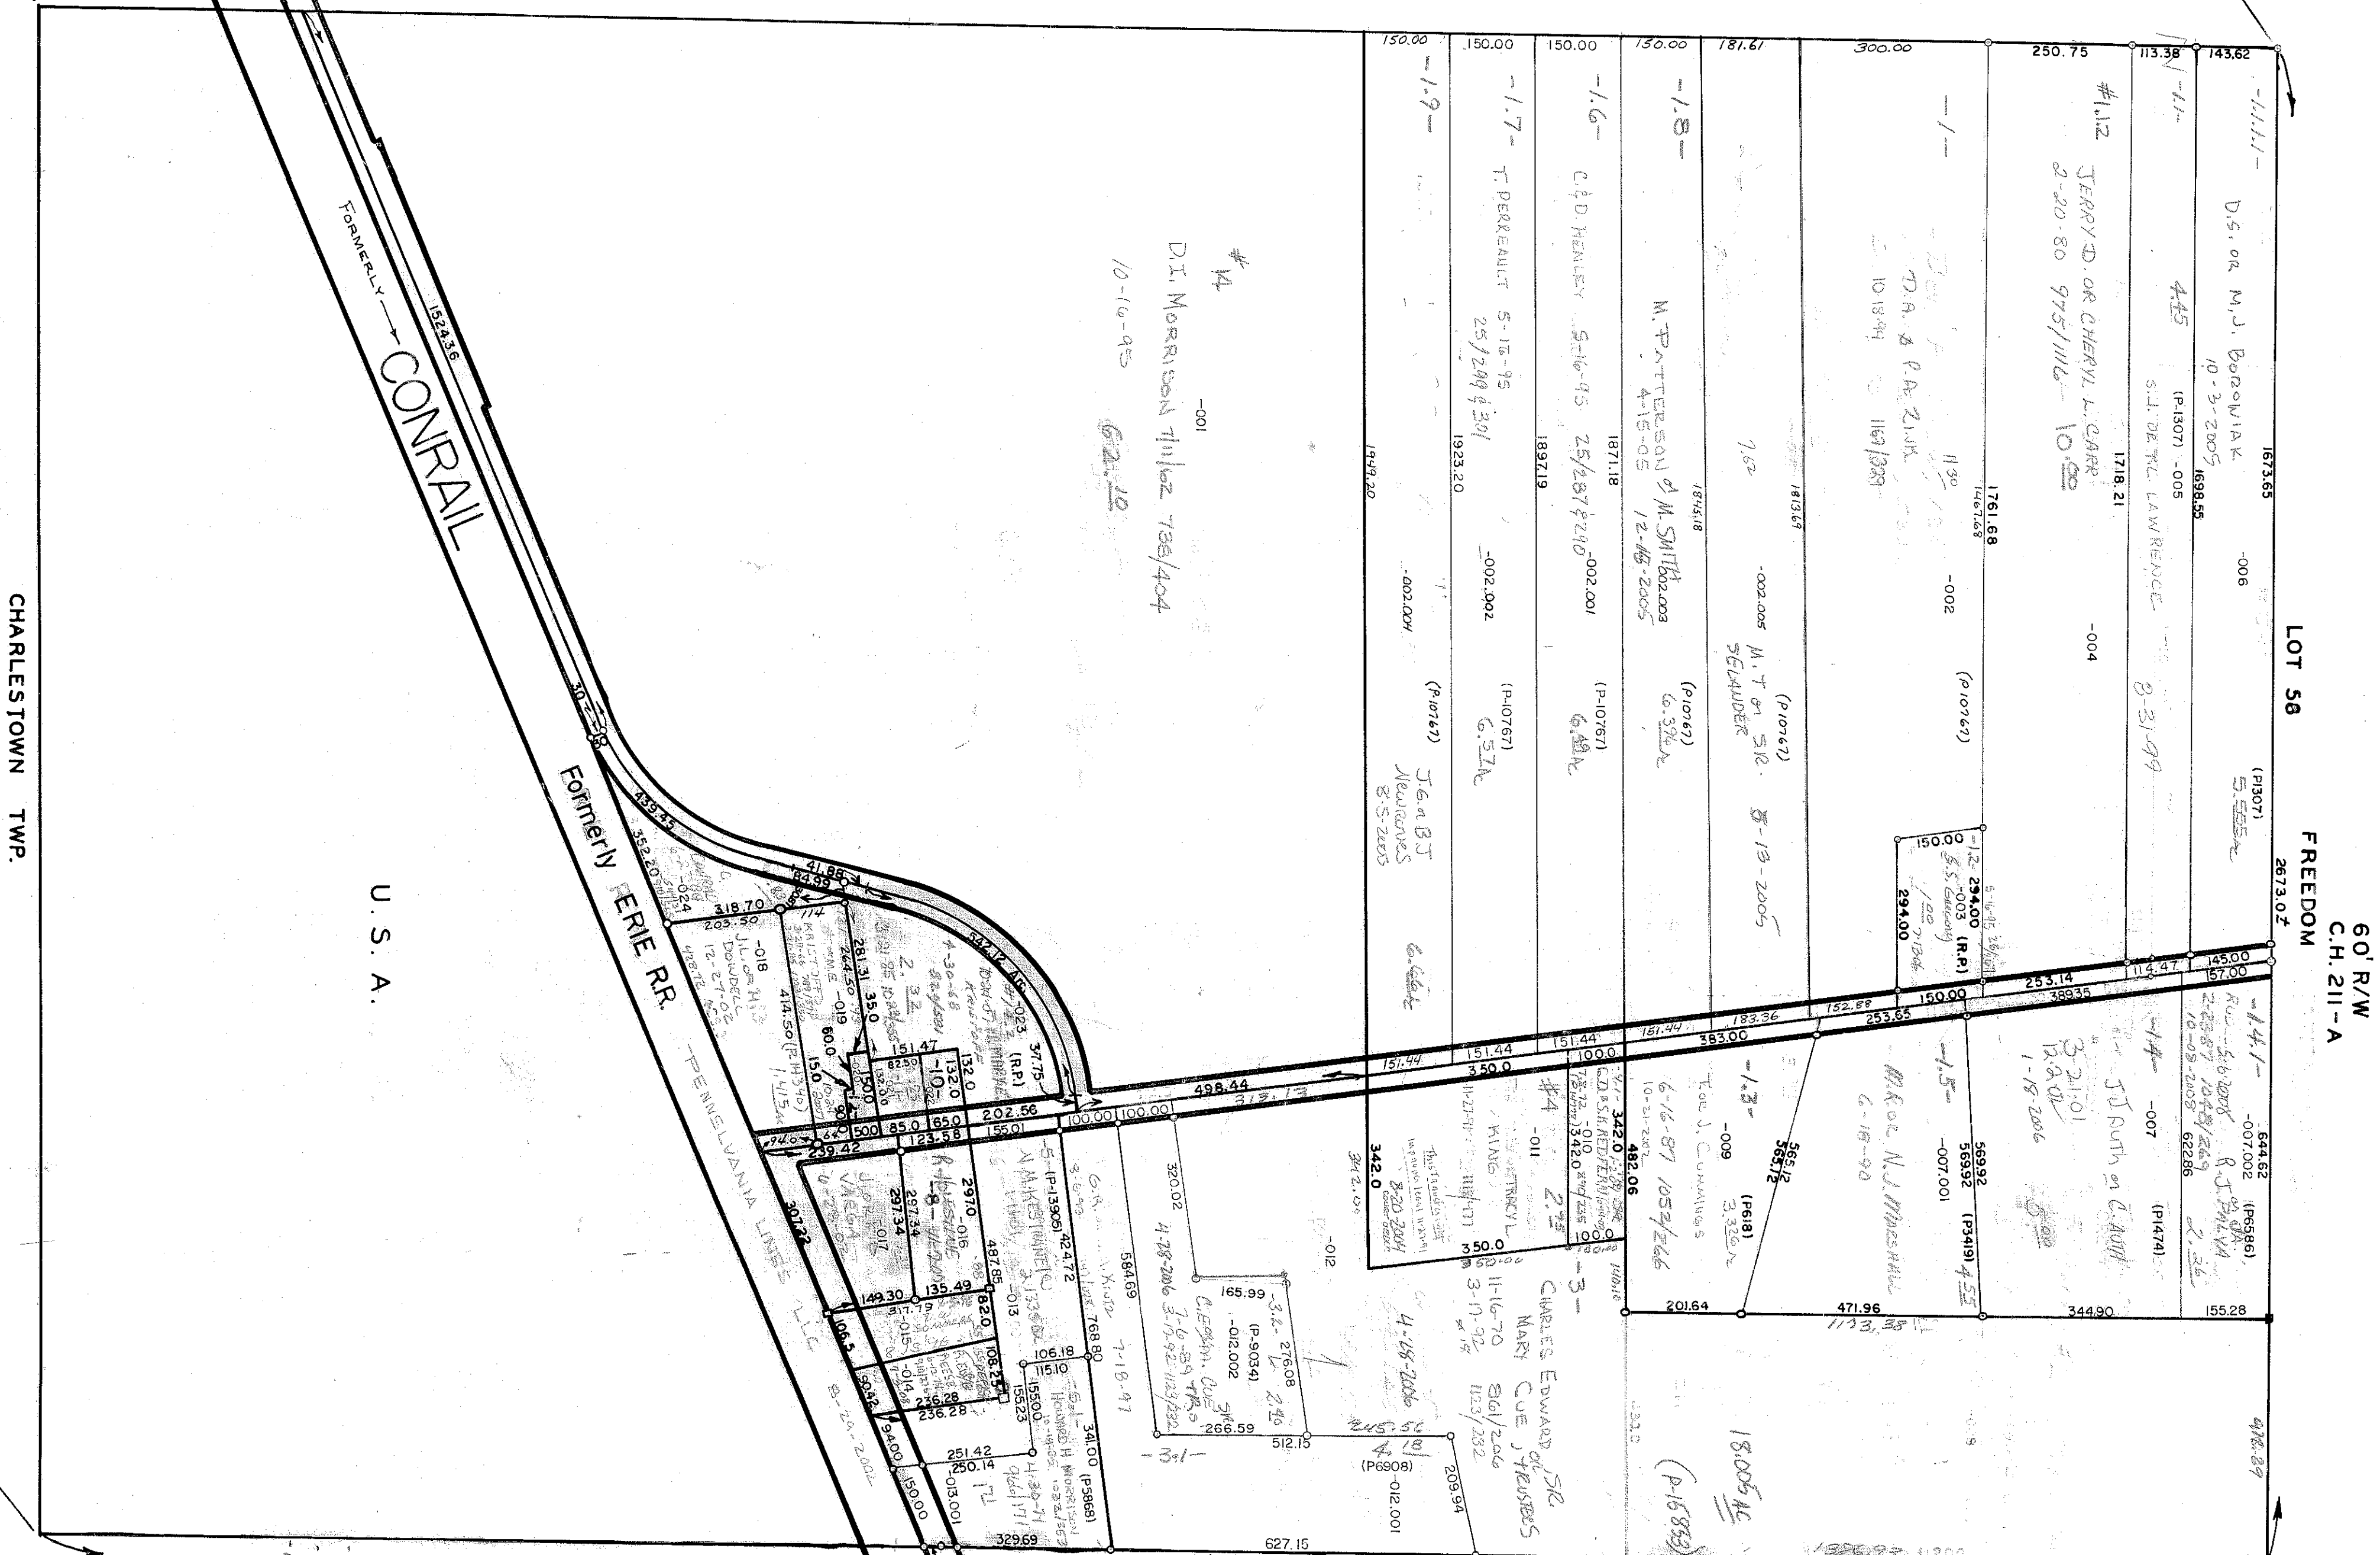

N 77585  
E 66222

N 81475  
E 67176

CHARLESTOWN TWP.

U.S.A.

N 77607  
E 68895

N 81489  
E 68810

18-095-00-00-000-000  
FREEDOM TWP.

SCALE: 1" = 200'  
S.W. 95