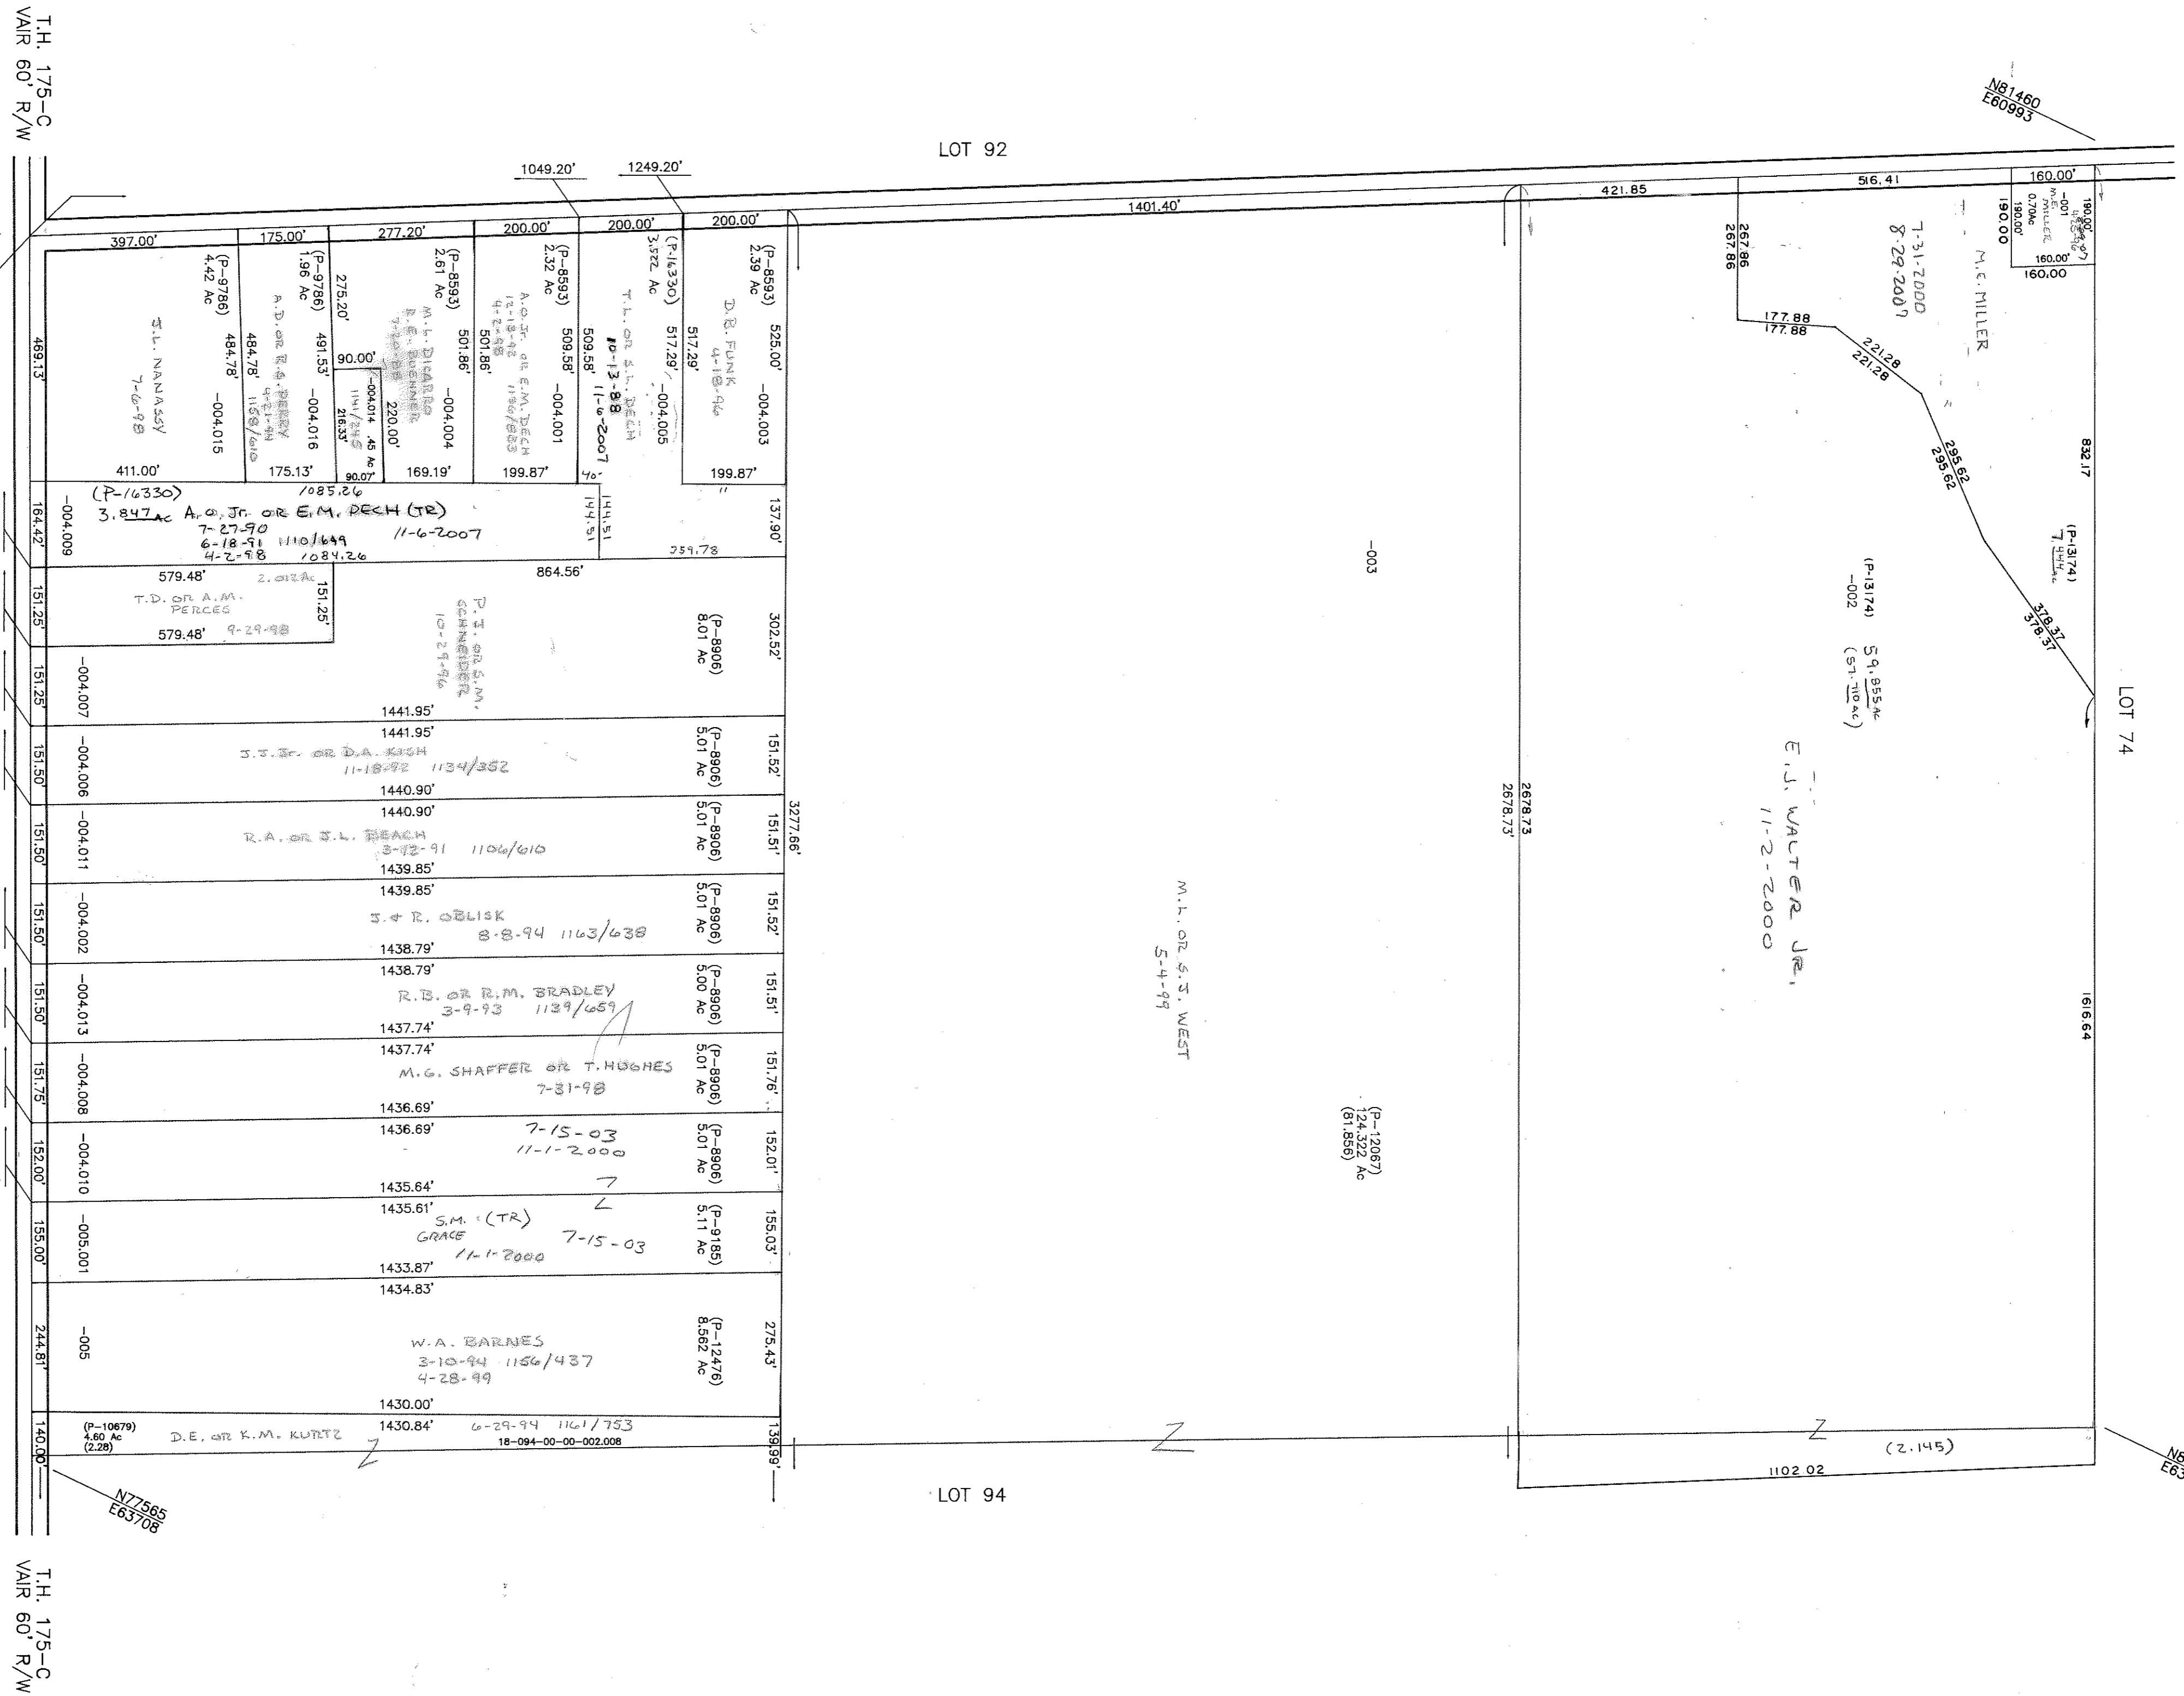

93 S.W.

T.H. 229-A
KING 60' R/W

93 S.W.

18-093-00-00-000.000
FREEDOM TWP. 93 S.W.