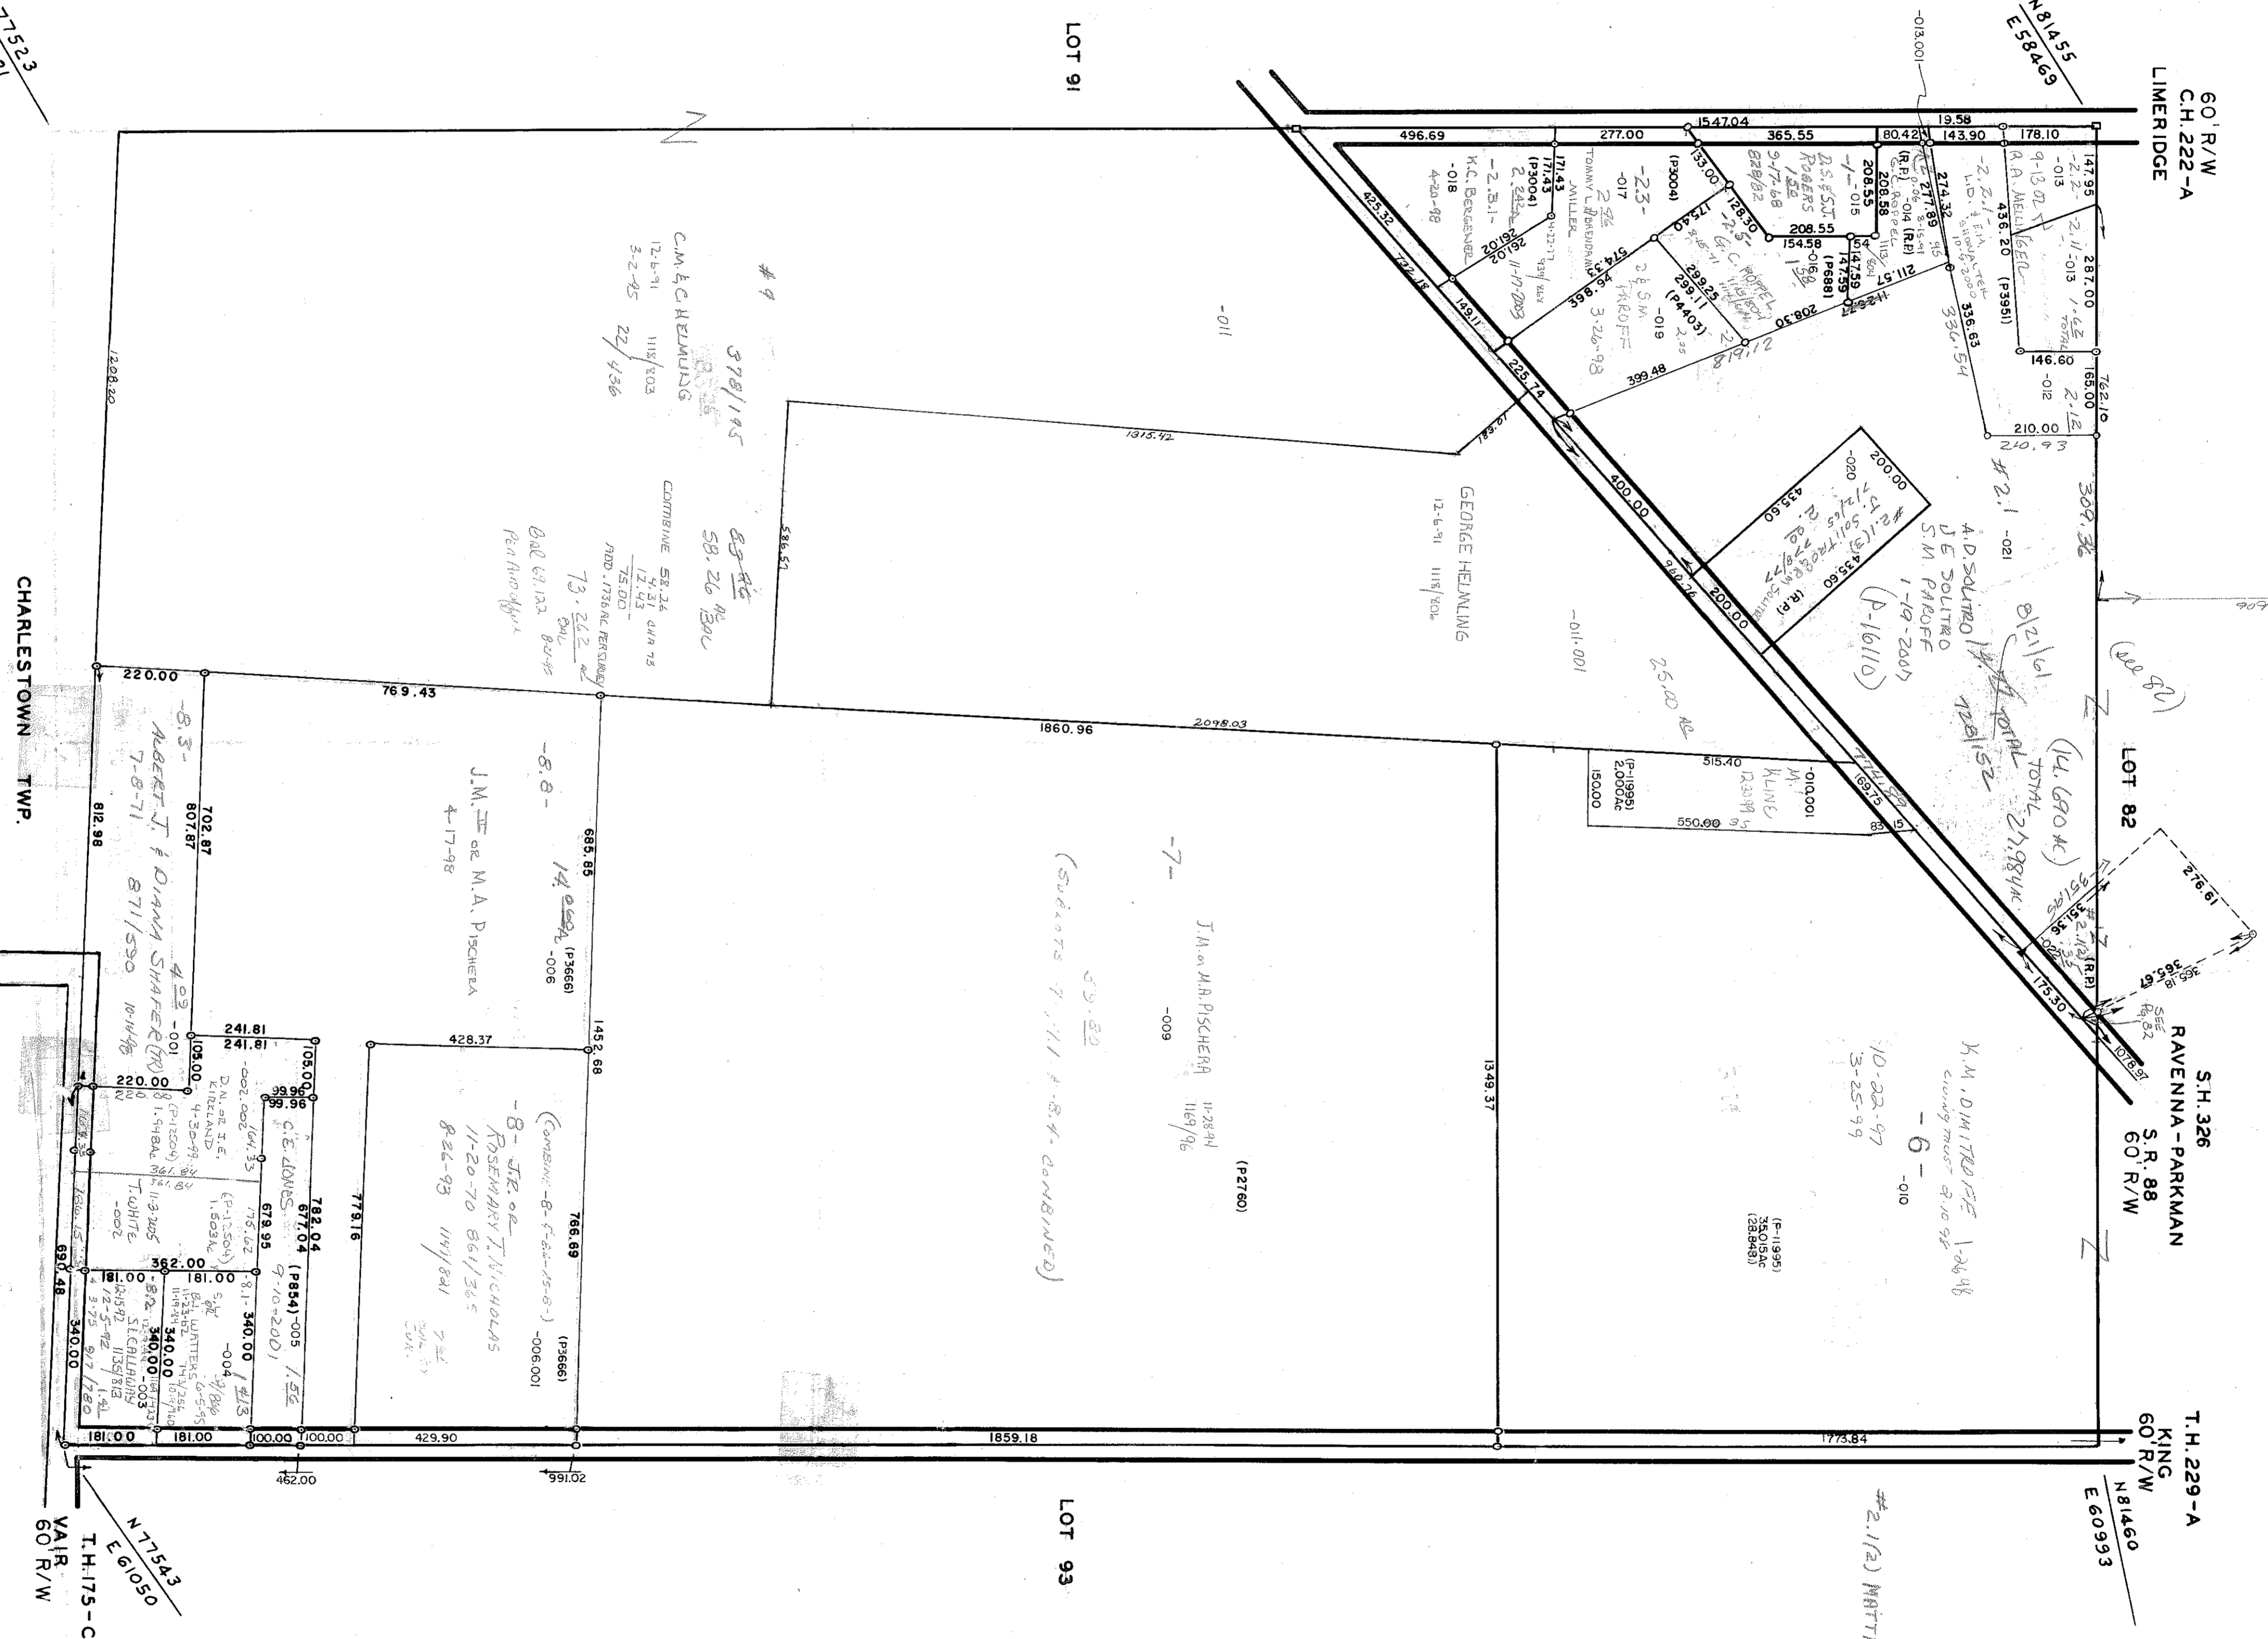

S.W. 92

N 17523
E 58931

18-092-00-00-000,000
FREEDOM TWP.

SCALE: 1" = 200'
S.W. 92

S.W. 92