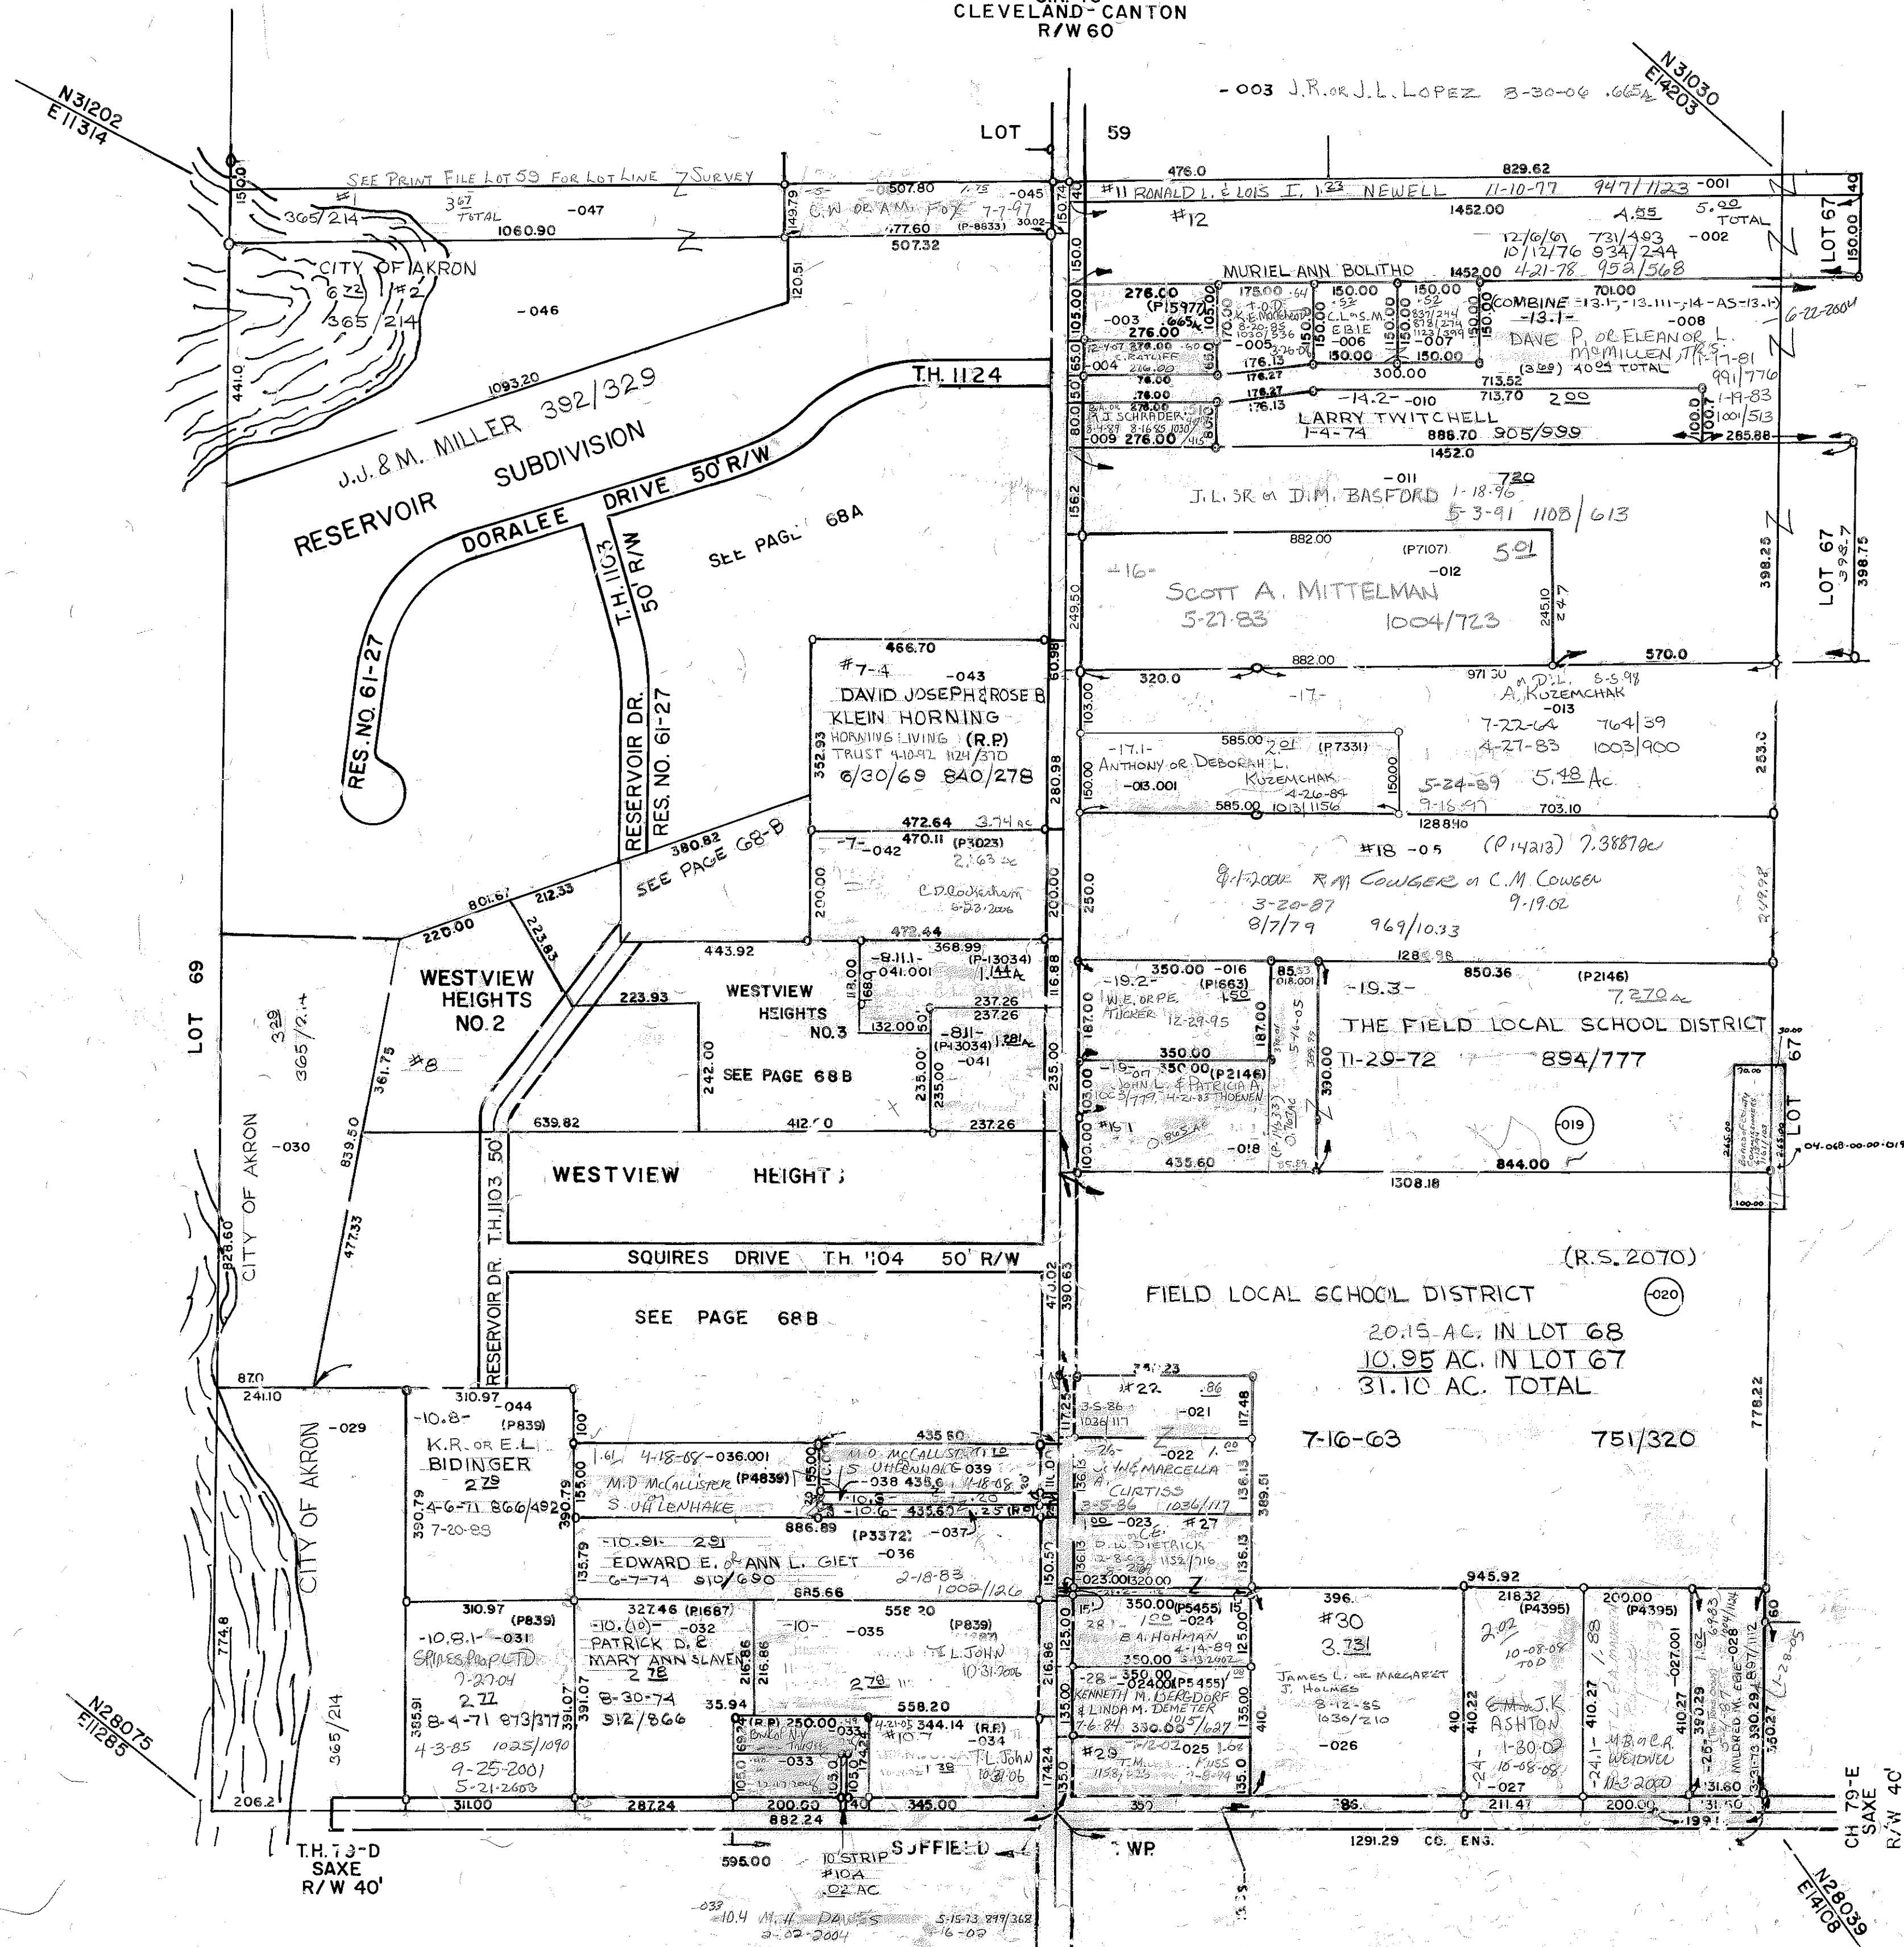

SH 460
S.R. 43
CLEVELAND-CANTON
R/W 60

8-11- G.D. OR TRK. LINDSEY 9-28-04 1.144
5-11-2000 12-9-96
-8-11- G.F. OR S.K. LINDSEY 5-11-2000 1.291
12-9-96